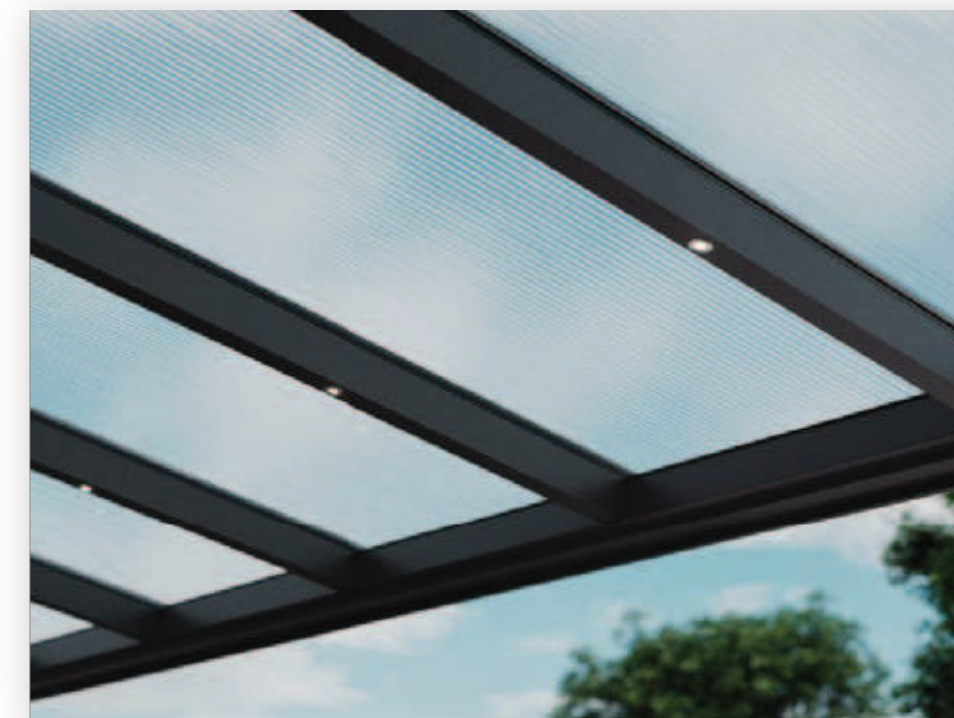

LED-Spots

Wärme und Atmosphäre unter Ihrer Überdachung

Unser LED-Paket besteht aus hochwertigen 3-Watt-Spots mit einer Farbtemperatur von 2700 Kelvin – perfekt für eine angenehme und stimmungsvolle Beleuchtung. Empfehlung: Wir empfehlen 2 Spots pro Zwischenstrebe, um eine gleichmäßige Lichtverteilung zu gewährleisten.

Mit der hochwertigen Fernbedienung können Sie bis zu 3 Lichtgruppen einzeln oder gleichzeitig steuern. So passen Sie die Beleuchtung flexibel an: vom funktionalen Licht bis hin zur gemütlich gedimmten Atmosphäre – ganz nach Ihrem Moment.

Machen Sie Ihre Überdachung zu einem komfortablen Außenbereich – bei Tag und Nacht.