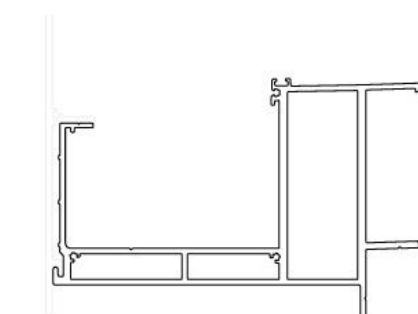

Cube

Die Cube Line ist eine kraftvolle, moderne Überdachung, die durch ihre Schlichtheit und elegante Ausstrahlung besticht. Mit ihrem minimalistischen Design und der soliden Aluminiumkonstruktion bietet sie eine stilvolle Lösung für alle, die Komfort und Klasse im Außenbereich kombinieren möchten. Ideal als luxuriöse Terrassenüberdachung, entspannender Außenbereich oder funktionale Erweiterung Ihres Hauses.

Robust und wartungsfrei

Die Aluminiumkonstruktion ist langlebig und witterungsbeständig, sodass Sie jahrelang Freude daran haben – ganz ohne Rost, Holzverfall oder Anstricharbeiten. Ein zuverlässiger Schutz, der Sie entlastet und den Pflegeaufwand minimiert.

Zeitloses Design

Die Cube ist ein echter Blickfang für jeden Garten oder jede Terrasse. Dank des durchdachten, minimalistischen Designs passt sie sowohl zu klassischen als auch zu modernen Stilen und wertet jede Außenfläche auf.

Highlights der Cube Line:

Vollständig aus hochwertigem, pulverbeschichtetem Aluminium
Wartungsfrei – kein Rost, keine Verfärbungen
Minimalistisches und zeitloses Design

Rinne