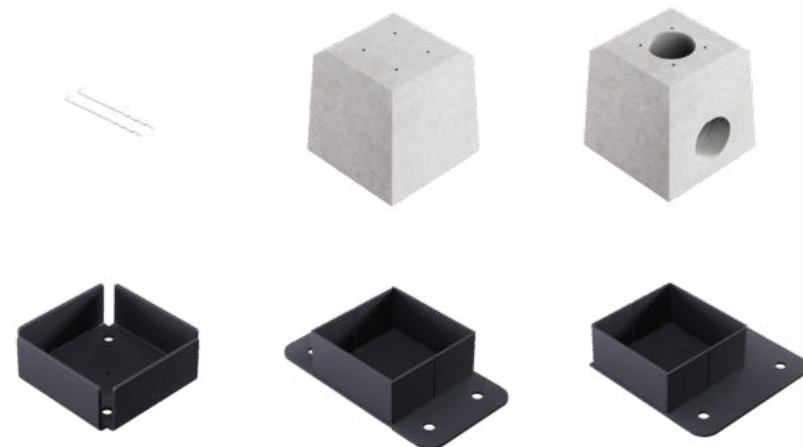

Fundament

Eine stabile Basis für jede Überdachung

Für eine dauerhafte und sichere Montage Ihrer ModernBedacht Überdachung bieten wir verschiedene Fundamentlösungen an, abgestimmt auf Ihre Bedürfnisse und den jeweiligen Untergrund:

Unsere Möglichkeiten:

- Standard-Betonanker – für die Verstärkung der Befestigung im Beton, geeignet für die meisten Anwendungen.
- Betonfundamente mit Wasserabfluss – für einen sauberen und funktionalen Regenwasserablauf.
- Betonfundamente ohne Wasserabfluss – einfache und effektive Lösung für Bereiche, in denen keine Entwässerung benötigt wird.
- Aufbauplatten – Für eine schnelle und saubere Lösung auf bestehende Terrassen.