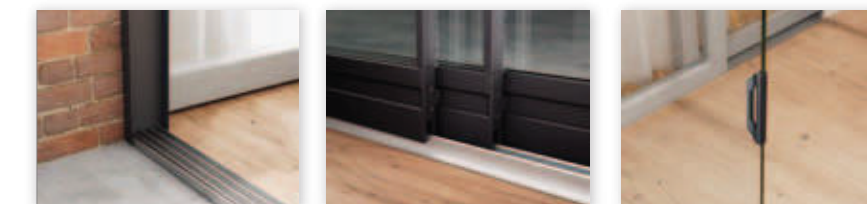

Bestimmen Sie die Breite Ihrer Glas-Schiebewand.

ModernBedacht arbeitet mit Schienensystemen, die von 3 bis 6 Schienen reichen, damit breite Schiebewände elegant und funktional gelöst werden können. Dank dieses Systems gleiten die Glasplatten sanft hintereinander, was eine optimale Raumnutzung bei minimalem Glasverbrauch gewährleistet.

Wir bieten drei Standardglasbreiten an: 90 cm, 98 cm und 103 cm. Dadurch können wir mit minimalen Überlappungen arbeiten, was ein schlankes und effizientes Design ermöglicht.

Mit insgesamt 39 verschiedenen Standardglasmaßen garantieren wir eine schnelle Lieferung und eine perfekte Passform für nahezu jede Situation.